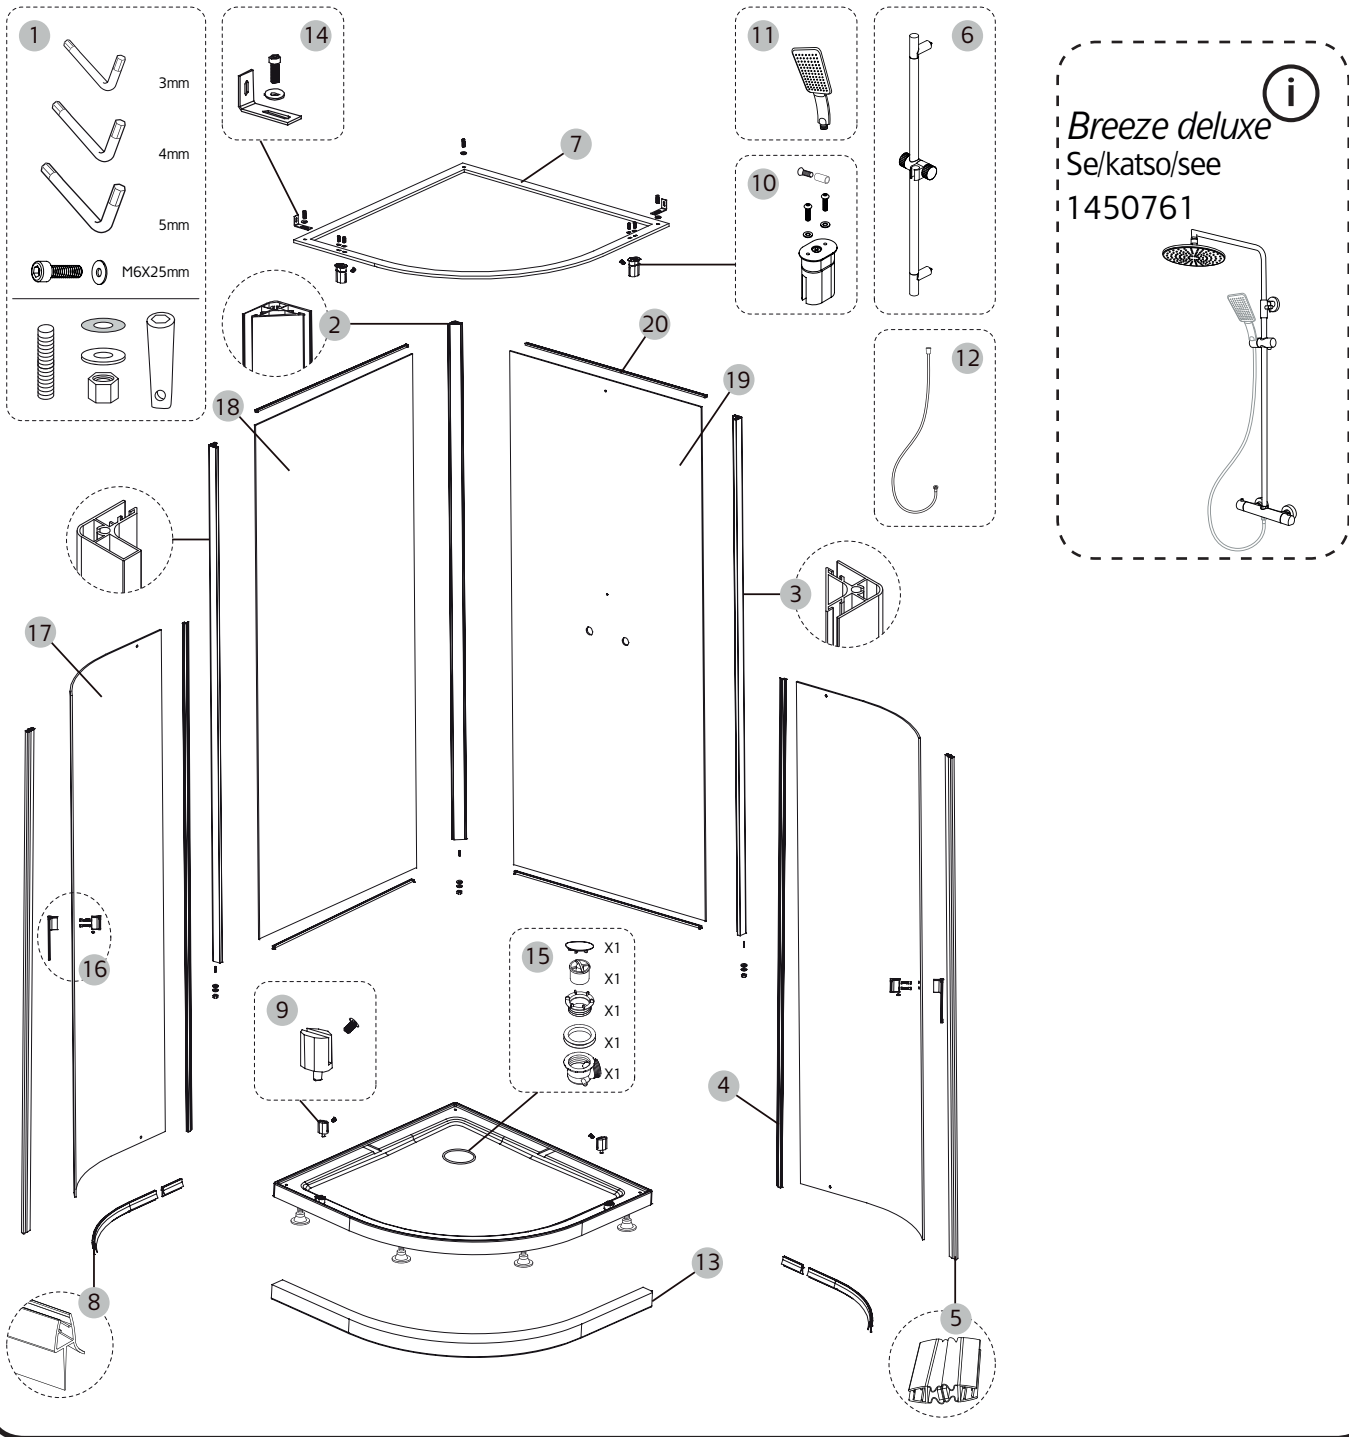

Hafa® Breeze Round

Art: 1450770, 1450775

Spare Parts

Hafa®

Hafa
Svarvaregatan 5, Box 525
SE-301 80 Halmstad
SWEDEN

Garanti/Warranty.
Service, resevdelar/spare-parts
Sweden: Tel: +46 (0)35 15 44 75
Norway: Tel: +47 69 31 02 30
Finland: Puh: 0207 43 50 00

www.hafa.se
www.hafa.dk
www.hafabad.no
www.hafa.se
www.hafabathroom.ru
www.hafa.eu

E-mail:
service@hafa.se
service@hafabad.no