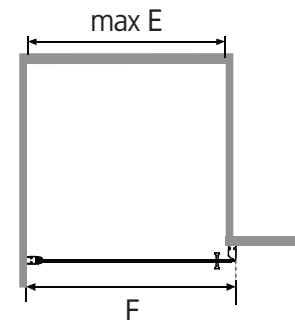

Hafa[®]

IglooPro[™] Niche Profile

145 03 62/ 145 03 75

Hafa[®]

IglooPro[™] NISCH

Förlängningsprofil 30mm, för dörr
Extension profile 30mm, for door
Art. 1450362 alu, 1450376 svart/black

OBS! Ingår i vissa artiklar se *
NOTE! Included in some articles see *

www.hafa.se

Hafa®

Model	A	Art	B	Max C	D	Max E	F
75	730-770	145 06 00, 145 06 04, 145 08 20	621	580	640	675-695	690-710
	730-800*	145 08 60, 145 08 70					
	730-830*	145 08 61, 145 08 71					
85	830-870	145 06 01, 145 06 05, 145 08 21	721	680	740	775-795	790-810
	830-900*	145 08 62, 145 08 72					
	830-930*	145 08 63, 145 08 73					
95	930-970	145 06 02, 145 06 06, 145 08 22	821	780	840	875-895	890-910
	930-1000*	145 08 64, 145 08 74					
	930-1030*	145 08 65, 145 08 75					
105	1030-1070	145 06 03, 145 06 07, 145 08 23	921	880	940	975-995	990-1010
	1030-1100*	145 08 66, 145 08 76					
	1030-1130*	145 08 67, 145 08 77					