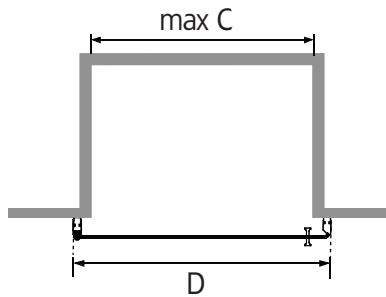

Hafa[®]

IglooPro[™] Niche Profile

145 03 62/ 145 03 75

Hafa[®]

IglooPro[™] NISCH

Förlängningsprofil 30mm, för dörr
Extension profile 30mm, for door
Art. 1450362 alu, 1450376 svart/black

OBS! Ingår i vissa artiklar se *
NOTE! Included in some articles see *

www.hafa.se

Hafa®

Model	A	Art	B	Max C	D	Max E	F
75	730-770	145 06 00, 145 06 04, 145 08 20	621	580	640	675-695	690-710
	730-800*	145 08 60, 145 08 70					
	730-830*	145 08 61, 145 08 71					
85	830-870	145 06 01, 145 06 05, 145 08 21	721	680	740	775-795	790-810
	830-900*	145 08 62, 145 08 72					
	830-930*	145 08 63, 145 08 73					
95	930-970	145 06 02, 145 06 06, 145 08 22	821	780	840	875-895	890-910
	930-1000*	145 08 64, 145 08 74					
	930-1030*	145 08 65, 145 08 75					
105	1030-1070	145 06 03, 145 06 07, 145 08 23	921	880	940	975-995	990-1010
	1030-1100*	145 08 66, 145 08 76					
	1030-1130*	145 08 67, 145 08 77					