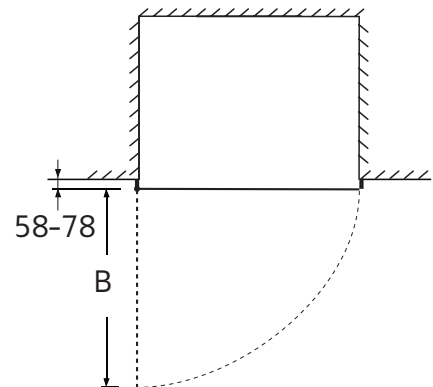

Hafa[®]

IglooPro[™] Niche Profile

145 03 62/ 145 03 75

Hafa[®]

IglooPro[™] NISCH

Förlängningsprofil 30mm, för dörr
Extension profile 30mm, for door
Art. 1450362 alu, 1450376 svart/black

OBS! Ingår i vissa artiklar se *
NOTE! Included in some articles see *

www.hafa.se

Hafa®

Model	A	Art	B	Max C	D	Max E	F
75	730-770	145 06 00, 145 06 04, 145 08 20	621	580	640	675-695	690-710
	730-800*	145 08 60, 145 08 70					
	730-830*	145 08 61, 145 08 71					
85	830-870	145 06 01, 145 06 05, 145 08 21	721	680	740	775-795	790-810
	830-900*	145 08 62, 145 08 72					
	830-930*	145 08 63, 145 08 73					
95	930-970	145 06 02, 145 06 06, 145 08 22	821	780	840	875-895	890-910
	930-1000*	145 08 64, 145 08 74					
	930-1030*	145 08 65, 145 08 75					
105	1030-1070	145 06 03, 145 06 07, 145 08 23	921	880	940	975-995	990-1010
	1030-1100*	145 08 66, 145 08 76					
	1030-1130*	145 08 67, 145 08 77					