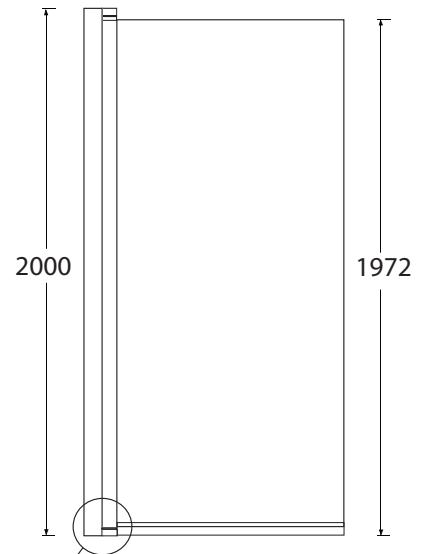

Hafa[®]

IglooPro[™] Niche Profile

145 03 62/ 145 03 75

Hafa[®]

IglooPro[™] NISCH

Förlängningsprofil 30mm, för dörr
Extension profile 30mm, for door
Art. 1450362 alu, 1450376 svart/black

OBS! Ingår i vissa artiklar se *
NOTE! Included in some articles see *

www.hafa.se

Hafa®

Model	A	Art	B	Max C	D	Max E	F
75	730-770	145 06 00, 145 06 04, 145 08 20	621	580	640	675-695	690-710
	730-800*	145 08 60, 145 08 70					
	730-830*	145 08 61, 145 08 71					
85	830-870	145 06 01, 145 06 05, 145 08 21	721	680	740	775-795	790-810
	830-900*	145 08 62, 145 08 72					
	830-930*	145 08 63, 145 08 73					
95	930-970	145 06 02, 145 06 06, 145 08 22	821	780	840	875-895	890-910
	930-1000*	145 08 64, 145 08 74					
	930-1030*	145 08 65, 145 08 75					
105	1030-1070	145 06 03, 145 06 07, 145 08 23	921	880	940	975-995	990-1010
	1030-1100*	145 08 66, 145 08 76					
	1030-1130*	145 08 67, 145 08 77					