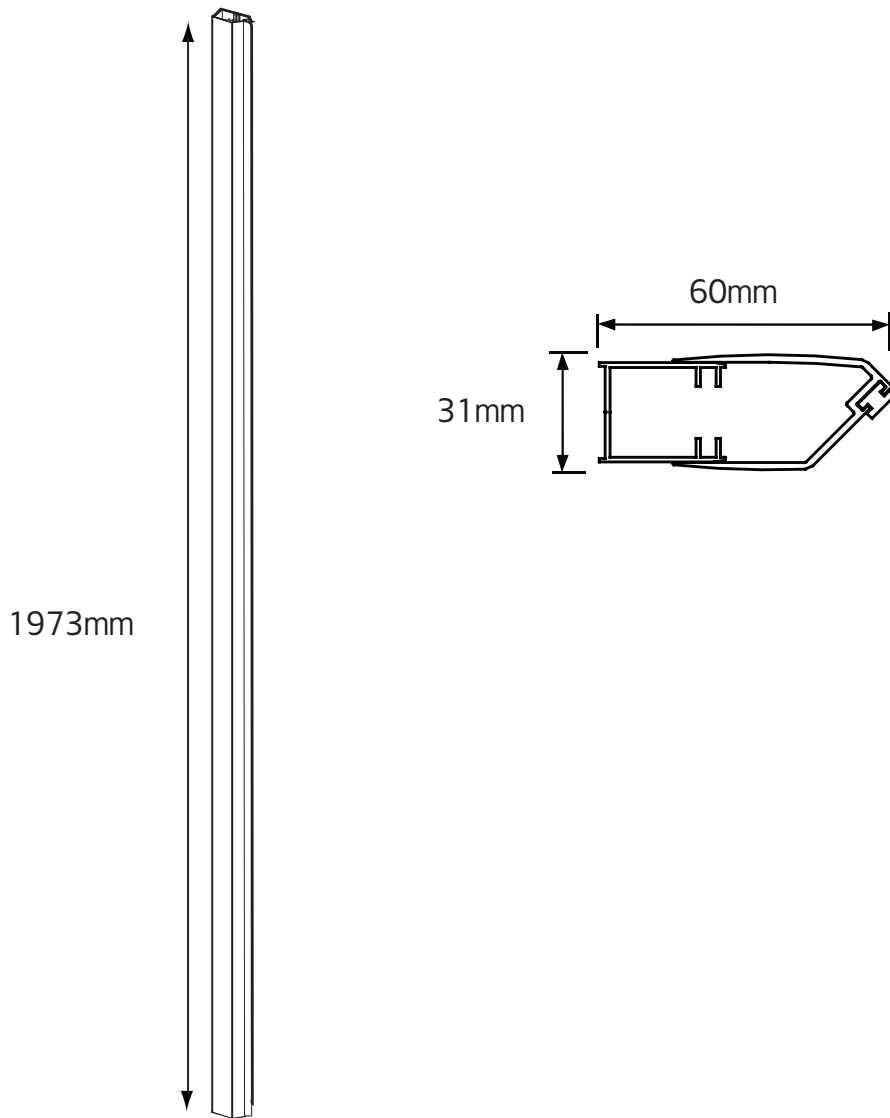

Hafa[®]

IglooPro[™] Niche Profile

145 03 62/ 145 03 75

Hafa[®]

IglooPro[™] NISCH

Förlängningsprofil 30mm, för dörr
Extension profile 30mm, for door
Art. 1450362 alu, 1450376 svart/black

OBS! Ingår i vissa artiklar se *
NOTE! Included in some articles see *

www.hafa.se

Hafa®

Model	A	Art	B	Max C	D	Max E	F
75	730-770	145 06 00, 145 06 04, 145 08 20	621	580	640	675-695	690-710
	730-800*	145 08 60, 145 08 70					
	730-830*	145 08 61, 145 08 71					
85	830-870	145 06 01, 145 06 05, 145 08 21	721	680	740	775-795	790-810
	830-900*	145 08 62, 145 08 72					
	830-930*	145 08 63, 145 08 73					
95	930-970	145 06 02, 145 06 06, 145 08 22	821	780	840	875-895	890-910
	930-1000*	145 08 64, 145 08 74					
	930-1030*	145 08 65, 145 08 75					
105	1030-1070	145 06 03, 145 06 07, 145 08 23	921	880	940	975-995	990-1010
	1030-1100*	145 08 66, 145 08 76					
	1030-1130*	145 08 67, 145 08 77					