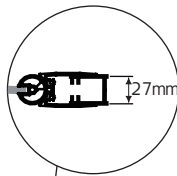

Hafa[®]

IglooPro[™] Niche Profile

145 03 62/ 145 03 75

Hafa[®]

IglooPro[™] NISCH

Förlängningsprofil 30mm, för dörr
Extension profile 30mm, for door
Art. 1450362 alu, 1450376 svart/black

OBS! Ingår i vissa artiklar se *
NOTE! Included in some articles see *

www.hafa.se

Hafa®

Model	A	Art	B	Max C	D	Max E	F
75	730-770	145 06 00, 145 06 04, 145 08 20	621	580	640	675-695	690-710
	730-800*	145 08 60, 145 08 70					
	730-830*	145 08 61, 145 08 71					
85	830-870	145 06 01, 145 06 05, 145 08 21	721	680	740	775-795	790-810
	830-900*	145 08 62, 145 08 72					
	830-930*	145 08 63, 145 08 73					
95	930-970	145 06 02, 145 06 06, 145 08 22	821	780	840	875-895	890-910
	930-1000*	145 08 64, 145 08 74					
	930-1030*	145 08 65, 145 08 75					
105	1030-1070	145 06 03, 145 06 07, 145 08 23	921	880	940	975-995	990-1010
	1030-1100*	145 08 66, 145 08 76					
	1030-1130*	145 08 67, 145 08 77					