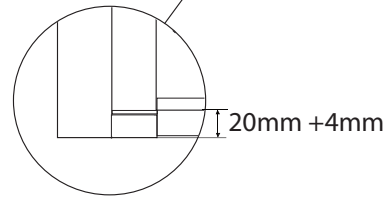

Hafa[®]

IglooPro[™] Niche Profile

145 03 62/ 145 03 75

Hafa[®]

IglooPro[™] NISCH

Förlängningsprofil 30mm, för dörr
Extension profile 30mm, for door
Art. 1450362 alu, 1450376 svart/black

OBS! Ingår i vissa artiklar se *
NOTE! Included in some articles see *

www.hafa.se

Hafa®

Model	A	Art	B	Max C	D	Max E	F
75	730-770	145 06 00, 145 06 04, 145 08 20	621	580	640	675-695	690-710
	730-800*	145 08 60, 145 08 70					
	730-830*	145 08 61, 145 08 71					
85	830-870	145 06 01, 145 06 05, 145 08 21	721	680	740	775-795	790-810
	830-900*	145 08 62, 145 08 72					
	830-930*	145 08 63, 145 08 73					
95	930-970	145 06 02, 145 06 06, 145 08 22	821	780	840	875-895	890-910
	930-1000*	145 08 64, 145 08 74					
	930-1030*	145 08 65, 145 08 75					
105	1030-1070	145 06 03, 145 06 07, 145 08 23	921	880	940	975-995	990-1010
	1030-1100*	145 08 66, 145 08 76					
	1030-1130*	145 08 67, 145 08 77					