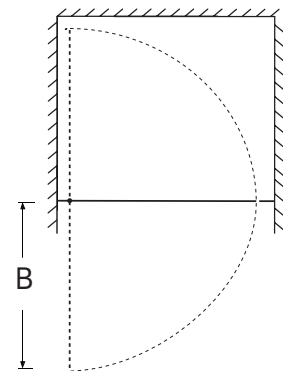

Hafa[®]

IglooPro[™] Niche Profile

145 03 62/ 145 03 75

Hafa[®]

IglooPro[™] NISCH

Förlängningsprofil 30mm, för dörr
Extension profile 30mm, for door
Art. 1450362 alu, 1450376 svart/black

OBS! Ingår i vissa artiklar se *
NOTE! Included in some articles see *

www.hafa.se

Hafa®

Model	A	Art	B	Max C	D	Max E	F
75	730-770	145 06 00, 145 06 04, 145 08 20	621	580	640	675-695	690-710
	730-800*	145 08 60, 145 08 70					
	730-830*	145 08 61, 145 08 71					
85	830-870	145 06 01, 145 06 05, 145 08 21	721	680	740	775-795	790-810
	830-900*	145 08 62, 145 08 72					
	830-930*	145 08 63, 145 08 73					
95	930-970	145 06 02, 145 06 06, 145 08 22	821	780	840	875-895	890-910
	930-1000*	145 08 64, 145 08 74					
	930-1030*	145 08 65, 145 08 75					
105	1030-1070	145 06 03, 145 06 07, 145 08 23	921	880	940	975-995	990-1010
	1030-1100*	145 08 66, 145 08 76					
	1030-1130*	145 08 67, 145 08 77					