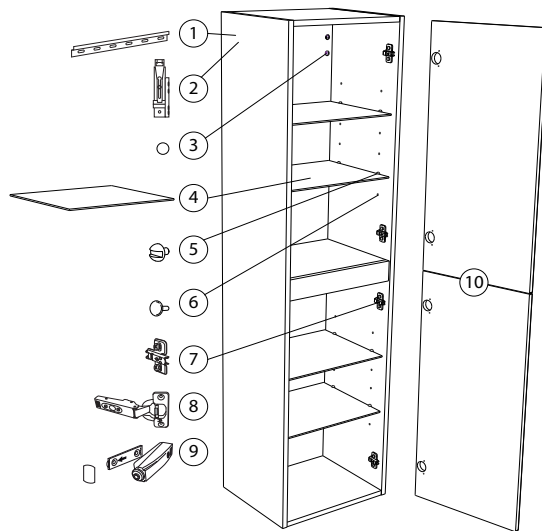

	art.no	beskrivning	description
1	90005047	UPPHÄNGNINGSSKENA 400	SUSPENSION RAIL 400
2	9202018	UPPHÄNGNINGSBESLAG ÖVERSKÅP HETTICH VÄNSTER	SUSPENSION UPPER CABINET HETTICH LEFT
	9202019	UPPHÄNGNINGSBESLAG ÖVERSKÅP HETTICH HÖGER	SUSPENSION UPPER CABINET HETTICH RIGHT
3	9202027	TÄCKBRICKA SJÄLVHÄFTANDE 21MM VIT	COVER ADHESIVE MELAMINE 21MM WHITE
	9210271	TÄCKBRICKA SJÄLVHÄFTANDE 21MM GRÅ	COVER ADHESIVE MELAMINE 21MM GREY
	9210062	TÄCKBRICKA SJÄLVHÄFTANDE 21MM ANTRACIT	COVER ADHESIVE MELAMINE 21MM ANTHRACITE
4	9210280	GLASHYLLA HÖGSKÅP 363X294X4	GLASS SHELF HIGH CABINET 363X294X4
	9210281	GLASHYLLA HÖGSKÅP COMPACT 363X140X4	GLASS SHELF HIGH CABINET COMPACT 363X140X4
5	9202021	HYLLBÄRARE FÖR GLASHYLLA 4MM	SHELF HOLDER FOR GLASS SHELF 4MM
6	90005060	TÄCKBRICKA HYLLBÄRARHÅL VIT	COVER FOR SHELF HOLES WHITE
	9210272	TÄCKBRICKA HYLLBÄRARHÅL GRÅ	COVER FOR SHELF HOLES GREY
	9210059	TÄCKBRICKA HYLLBÄRARHÅL ANTRACIT	COVER FOR SHELF HOLES ANTHRACITE
7	9210265	STOMPLATTA LÅG BLUM 173L8100 (HÖGER/VÄNSTER GAVEL)	HINGE PLATE LOW BLUM 173L8100 (RIGHT/LEFT SIDE)
8	9202331	GÅNGJÄRN BLUM UTANPÅLIGGANDE MJUKSTÄNGANDE	HINGE BLUM OVERLAY SOFTCLOSE
	9210295	GÅNGJÄRN BLUM UTANPÅLIGGANDE OFJÄDRAT (FÖR PUSH)	HINGE BLUM OVERLAY WITHOUT SPRING (FOR PUSH)
9	9210294	PUSHMEKANISM (INKL SJÄLVHÄFTANDE BRICKA)	PUSH-TO-OPEN MECHANISM (INCL ADHESIVE PLATE)
	9210295	SJÄLVHÄFTANDE BRICKA TILL PUSHMEKANISM	ADHESIVE PLATE FOR PUSH-TO-OPEN
10	7000101	FRONTER HÖGSKÅP SUN VIT	FRONTS HIGH CABINET SUN WHITE
	7000102	FRONTER HÖGSKÅP SUN ANTRACIT	FRONTS HIGH CABINET SUN ANTHRACITE
	7000104	FRONTER HÖGSKÅP SUN GRÅ	FRONTS HIGH CABINET SUN GREY
	7000105	FRONTER HÖGSKÅP SUN ASKMÖNSTRAD	FRONTS HIGH CABINET SUN ASH FOIL
	7000106	FRONTER HÖGSKÅP STORE VIT	FRONTS HIGH CABINET STORE WHITE
	7000107	FRONTER HÖGSKÅP STORE ANTRACIT	FRONTS HIGH CABINET STORE ANTHRACITE
	7000108	FRONTER HÖGSKÅP STORE VITBLANK	FRONTS HIGH CABINET STORE WHITE GLOSSY
	7000109	FRONTER HÖGSKÅP STORE GRÅ	FRONTS HIGH CABINET STORE GREY
	7000110	FRONTER HÖGSKÅP STORE ASKMÖNSTRAD	FRONTS HIGH CABINET STORE ASH FOIL