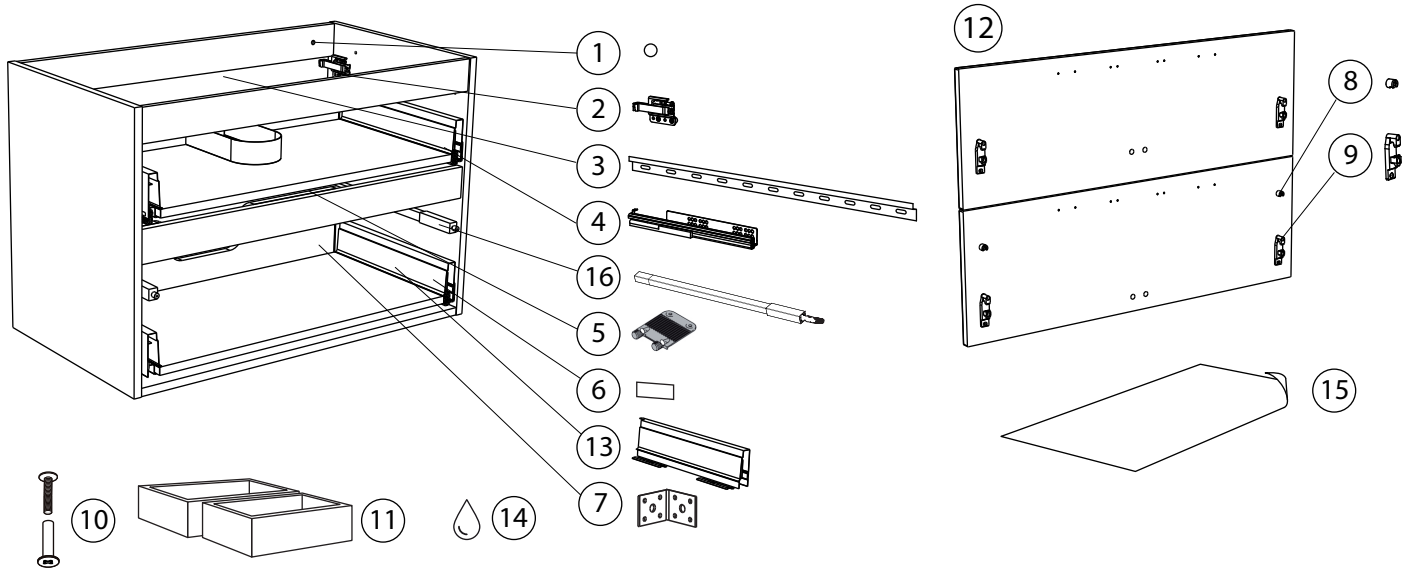

	art	beskrivning	description
1	9202025	TÄCKBRICKA SJÄLVHÄFTANDE 12MM VIT	COVER ADHESIVE MELAMINE 12MM WHITE
	9210270	TÄCKBRICKA SJÄLVHÄFTANDE 12MM GRÅ	COVER ADHESIVE MELAMINE 12MM GREY
	9210040	TÄCKBRICKA SJÄLVHÄFTANDE 12MM ANTRACIT	COVER ADHESIVE MELAMINE 12MM ANTHRACITE
2	90005002	CAMAR UPPHÄNGNINGSBESLAG HÖGER	CAMAR SUSPENSION RIGHT
	90005003	CAMAR UPPHÄNGNINGSBESLAG VÄNSTER	CAMAR SUSPENSION LEFT
3	9204398	UPPHÄNGNINGSSKENA 600	SUSPENSION RAIL 600
	90005048	UPPHÄNGNINGSSKENA 800	SUSPENSION RAIL 800
	9204399	UPPHÄNGNINGSSKENA 900	SUSPENSION RAIL 900
	90005049	UPPHÄNGNINGSSKENA 1000	SUSPENSION RAIL 1000
4	9203829	LÅDSKENA D350MM HÖGER	DRAWER SLIDE D350MM RIGHT
	9203831	LÅDSKENA D350MM VÄNSTER	DRAWER SLIDE D350MM LEFT
	9210292	LÅDSKENA D300MM (COMPACT) HÖGER	DRAWER SLIDE D300MM (COMPACT) RIGHT
	9210293	LÅDSKENA D300MM (COMPACT) VÄNSTER	DRAWER SLIDE D300MM (COMPACT) LEFT
5	9210028	FRONT-BOTTEN FÄSTE BLUM	FRONT-BOTTOM FASTENING BLUM
6	9202045	HETTICH TÄCKBRICKA VIT	HETTICH COVER WHITE
	9202044	HETTICH TÄCKBRICKA GRÅ	HETTICH COVER GREY
7	9204119	VINKELJÄRN UPPHÄNGNING	L-STEEL FOR SUSPENSION
8	9202035	FRONTFÄSTE RELING	FRONT FASTENING RAIL
9	9202034	FRONTFÄSTE LÅDSIDA	FRONT FASTENING DRAWER SIDE
10	9210039	SKRUV MED HYLSA FÖR 2X16MM	SCREW WITH SLEEVE FOR 2X16MM
11	7000229	LÅDINREDNING RAMAR BAMBU	DRAWER INSERTS BAMBOO FRAMES