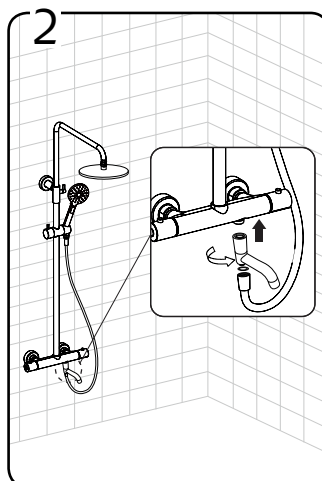

Hafa®

Art.nr: 1381876, 1381877

- ⓈE Badkarspip Add
- ⓃO Tut Til Dusjbatteri Add
- ⓕI Kylpyamme Nokka Add
- ⓓK Tud Til Brusebatteri Add
- ⓖB Bathtub Spout Add

Hafa®

Hafa
Svarvaregatan 5, Box 525
SE-301 80 Halmstad
SWEDEN