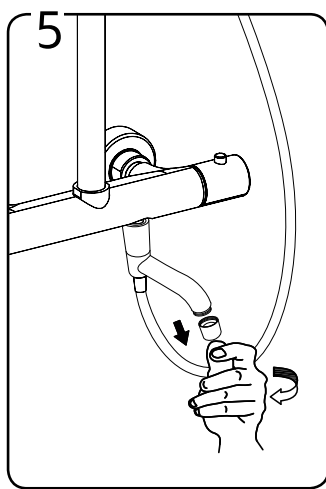

Hafa®

Art.nr: 1381876, 1381877

- ⓈE Badkarspip Add
- ⓃO Tut Til Dusjbatteri Add
- ⓕI Kylpyamme Nokka Add
- ⓓK Tud Til Brusebatteri Add
- ⓖB Bathtub Spout Add

Hafa®

Hafa
Svarvaregatan 5, Box 525
SE-301 80 Halmstad
SWEDEN