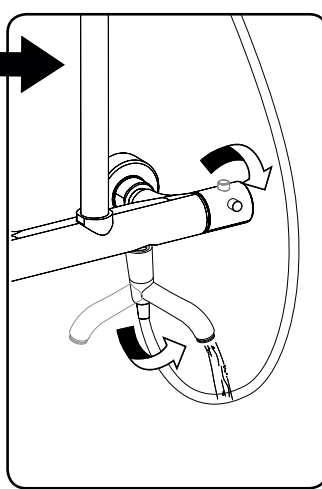

Hafa®

Art.nr: 1381876, 1381877

- ⓈE Badkarspip Add
- ⓃO Tut Til Dusjbatteri Add
- ⓕI Kylpyamme Nokka Add
- ⓓK Tud Til Brusebatteri Add
- ⓖB Bathtub Spout Add

Hafa®

Hafa
Svarvaregatan 5, Box 525
SE-301 80 Halmstad
SWEDEN