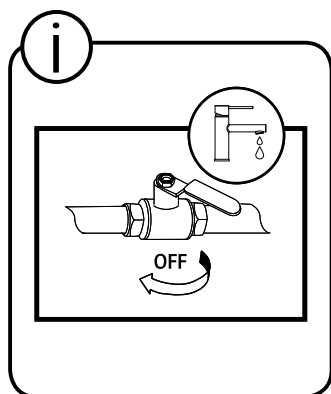

Hafa®

Art.nr: 1381876, 1381877

- ⓈE Badkarspip Add
- ⓃO Tut Til Dusjbatteri Add
- ⓕI Kylpyamme Nokka Add
- ⓓK Tud Til Brusebatteri Add
- ⓖB Bathtub Spout Add

Hafa®

Hafa
Svarvaregatan 5, Box 525
SE-301 80 Halmstad
SWEDEN