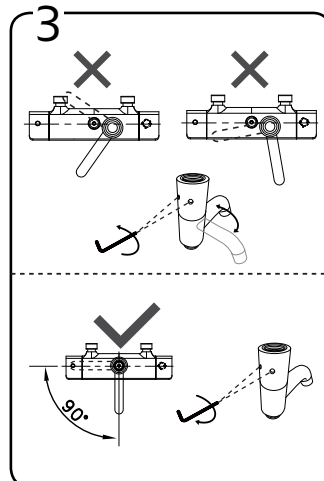

Hafa®

Art.nr: 1381876, 1381877

- ⓈE Badkarspip Add
- ⓃO Tut Til Dusjbatteri Add
- ⓕI Kylpyamme Nokka Add
- ⓓK Tud Til Brusebatteri Add
- ⓖB Bathtub Spout Add

Hafa®

Hafa
Svarvaregatan 5, Box 525
SE-301 80 Halmstad
SWEDEN