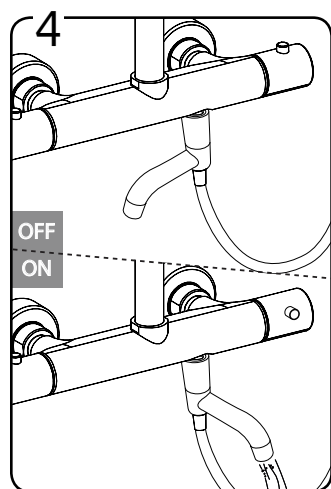

Hafa®

Art.nr: 1381876, 1381877

- ⓈE Badkarspip Add
- ⓃO Tut Til Dusjbatteri Add
- ⓕI Kylpyamme Nokka Add
- ⓓK Tud Til Brusebatteri Add
- ⓖB Bathtub Spout Add

Hafa®

Hafa
Svarvaregatan 5, Box 525
SE-301 80 Halmstad
SWEDEN