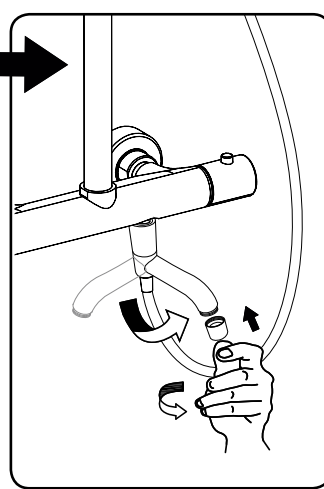

Hafa®

Art.nr: 1381876, 1381877

- ⓈE Badkarspip Add
- ⓃO Tut Til Dusjbatteri Add
- ⓕI Kylpyamme Nokka Add
- ⓓK Tud Til Brusebatteri Add
- ⓖB Bathtub Spout Add

Hafa®

Hafa
Svarvaregatan 5, Box 525
SE-301 80 Halmstad
SWEDEN