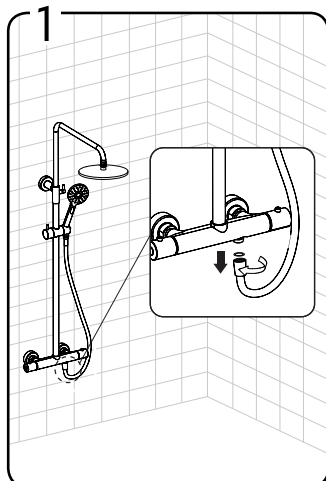

Hafa®

Art.nr: 1381876, 1381877

- ⓈE Badkarspip Add
- ⓃO Tut Til Dusjbatteri Add
- ⓕI Kylpyamme Nokka Add
- ⓓK Tud Til Brusebatteri Add
- ⓖB Bathtub Spout Add

Hafa®

Hafa
Svarvaregatan 5, Box 525
SE-301 80 Halmstad
SWEDEN