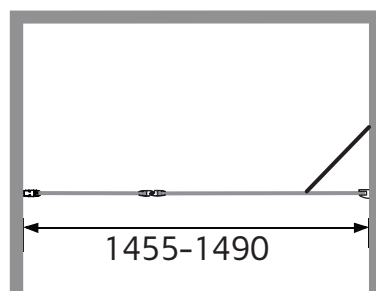

Hafa[®]

IglooPro[™] STR+I-WALL 70x80

145 05 01/ 145 05 21/ 145 05 41/ 145 05 61/
145 06 31/ 145 06 71

www.hafa.se