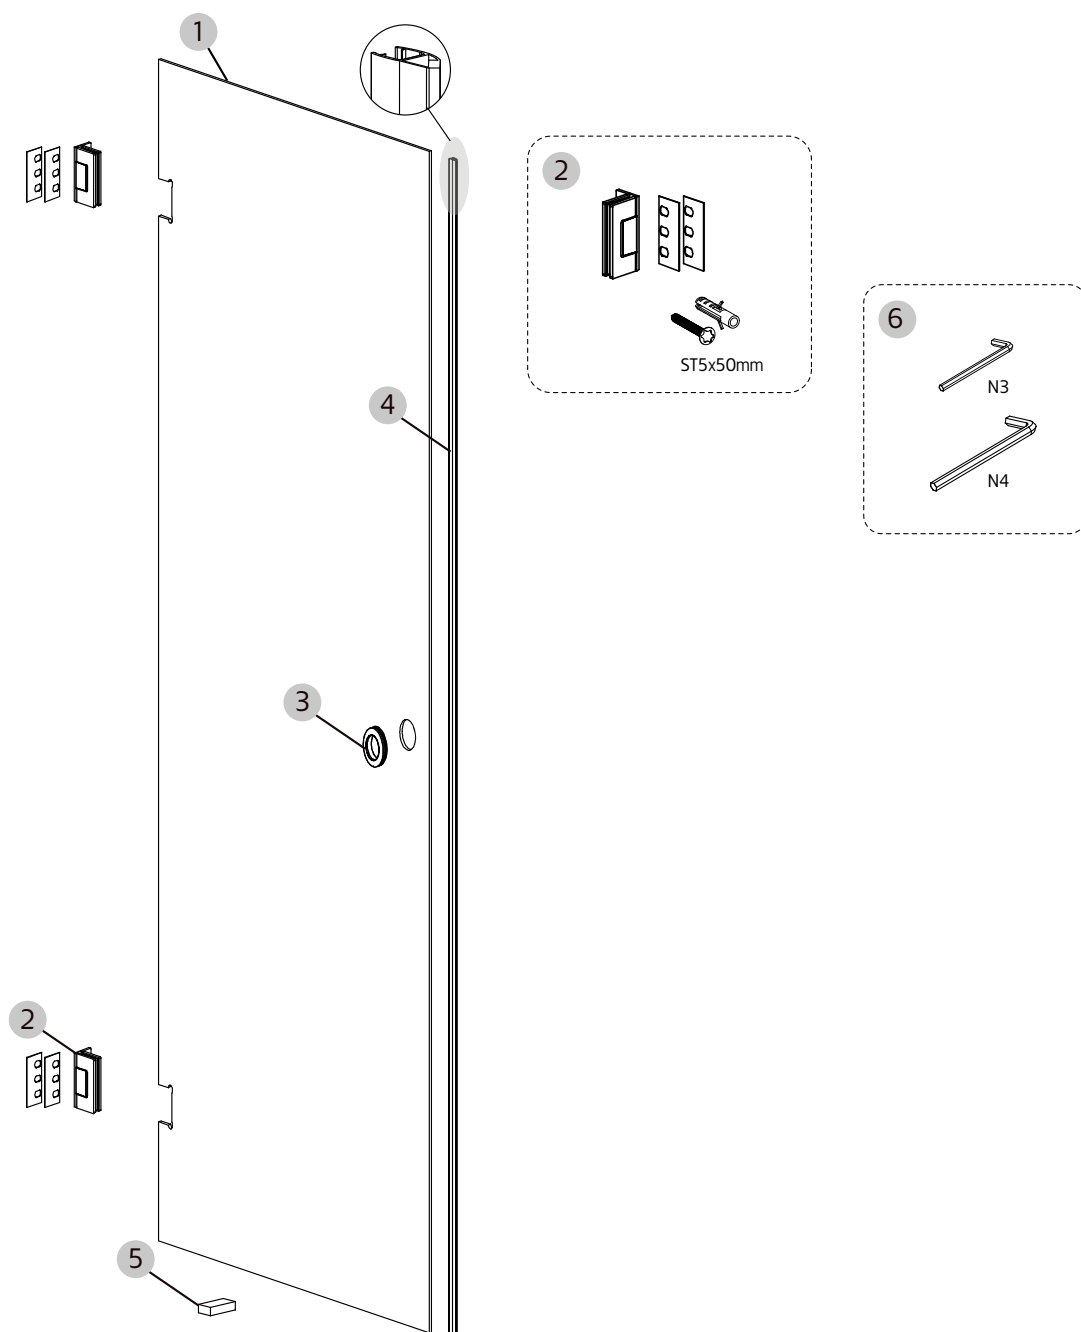

Hafa® Infinity

Art: 1451030, 1451031, 1451032, 1451035, 1451036, 1451037,
1451100, 1451101, 1451102, 1451105, 1451106, 1451107, 1451160,
1451161, 1451162

Spare Parts

Hafa®

Hafa
Svarvaregatan 5, Box 525
SE-301 80 Halmstad
SWEDEN

Garanti/Warranty.
Service, resevdelar/spare-parts
Sweden: Tel: +46 (0)35 15 44 75
Norway: Tel: +47 69 31 02 30
Finland: Puh: 0207 43 50 00

www.hafa.se
www.hafa.dk
www.hafabad.no
www.hafa.se
www.hafabathroom.ru
www.hafa.eu

E-mail:
service@hafa.se
service@hafabad.no