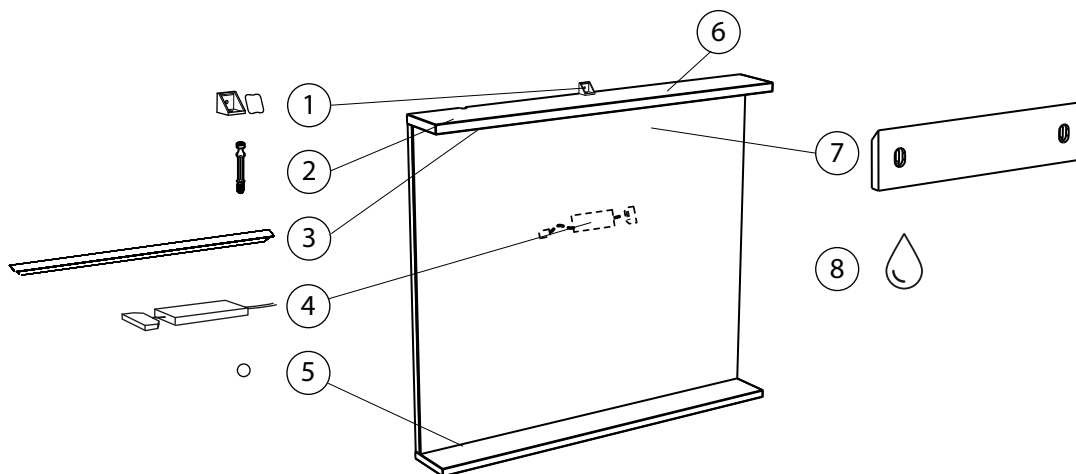

	art.no	beskrivning	description
1	9202023	FÖRANKRINGSVINKEL MED LOCK	FASTENING ANGLE WITH LID
2	9202032	SKRUV TILL SNÄCKLÅS	SCREW FOR CAMLOCK
3	9203945	BELYSNINGSPROFIL LED 600 (560MM)	LIGHT PROFILE LED 600 (560MM)
	9204115	BELYSNINGSPROFIL LED 800 (763MM)	LIGHT PROFILE LED 800 (763MM)
	9203946	BELYSNINGSPROFIL LED 900/1000 (860MM)	LIGHT PROFILE LED 900/1000 (860MM)
	9203947	BELYSNINGSPROFIL LED 1200 (1160MM)	LIGHT PROFILE LED 1200 (1160MM)
	1559997	LED-SPOT 2,6W IP44	LED-SPOT 2,6W IP44
4	1559998	LED-TRAFO 15W IP44	LED-DRIVER 15W IP44
	9081791	LED-TRAFO 20W IP44	LED-DRIVER 20W IP44
5	9202025	TÄCKBRICKA SJÄLVHÄFTANDE 12MM VIT	COVER ADHESIVE MELAMINE 12MM WHITE
	9210270	TÄCKBRICKA SJÄLVHÄFTANDE 12MM GRÅ	COVER ADHESIVE MELAMINE 12MM GREY
	9210040	TÄCKBRICKA SJÄLVHÄFTANDE 12MM ANTRACIT	COVER ADHESIVE MELAMINE 12MM ANTHRACITE