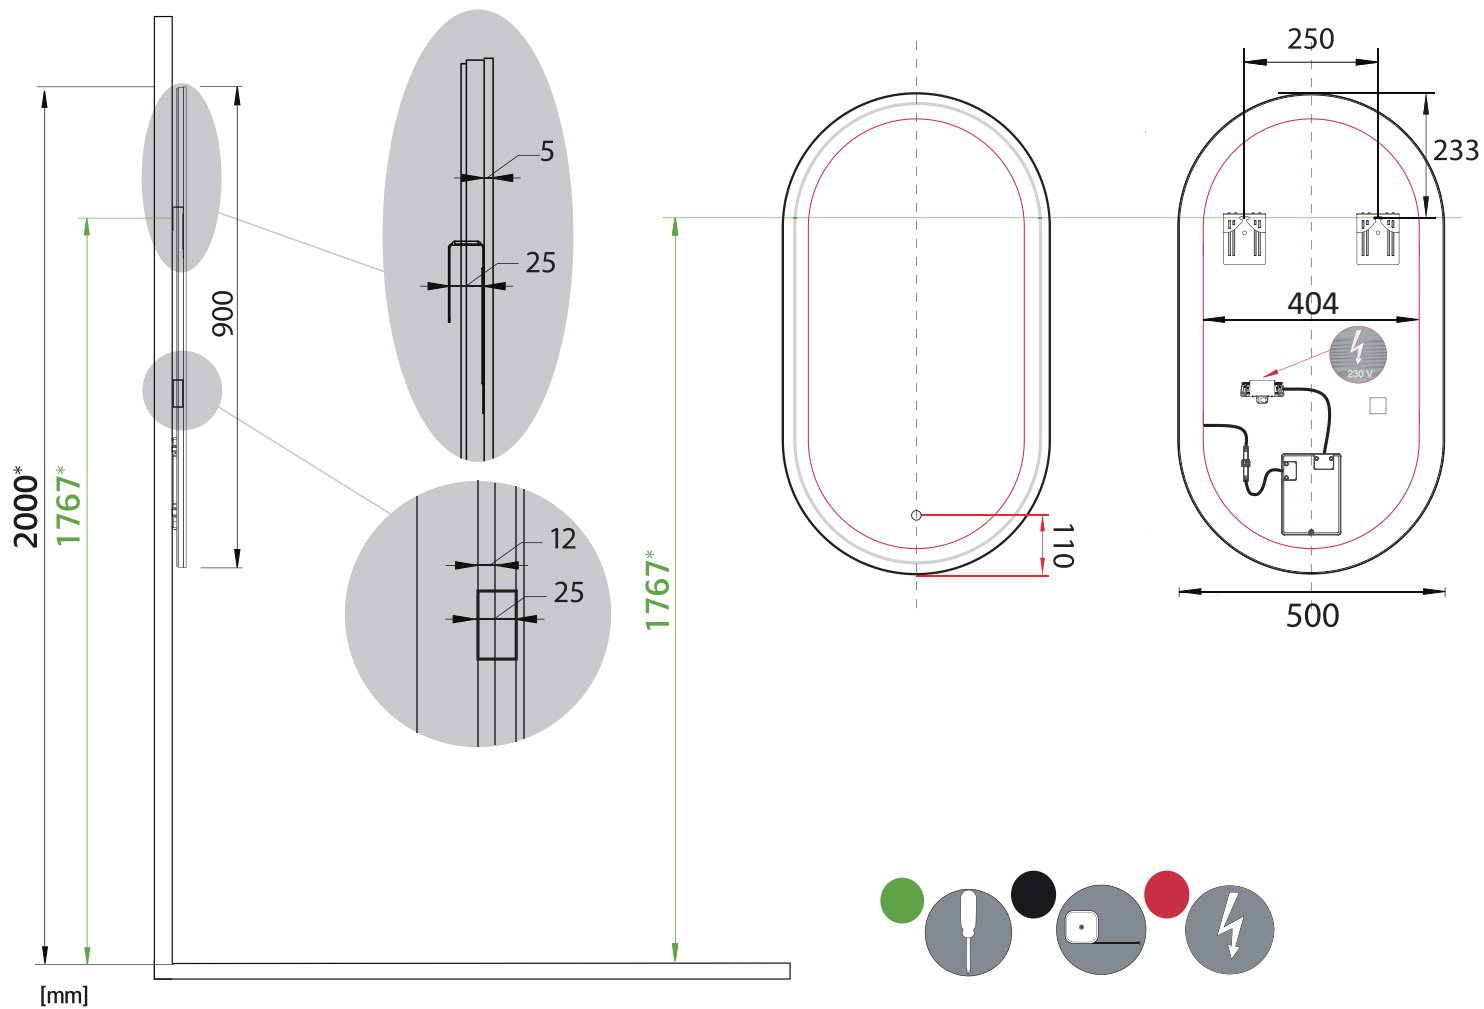

# Hafa® Store Oval 500

126 72 32

\* SE Rekommendation NO Anbefale ENG Recommendation FI Suositus DK Anbefale